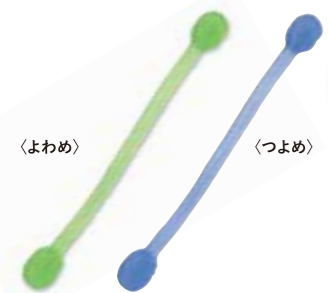

ロコレッチ® は羽立工業株式の登録商標です。商標登録番号 第5628194号

手先

✓ 手指を動かし刺激することがポイントです

5 **ハンドグリップリング**

2コ **NH3100**
¥990 (本体価格 ¥900)

- サイズ:約φ7cm
- 重量:約38g/個
- 材質:サーモプラスチックラバー
- カラー:イエロー
- 原産国:台湾

6 **コロコロボール**

M **NH3102**
¥1,320 (本体価格 ¥1,200)

- サイズ:約φ10cm
- 重量:約135g
- 材質:非フタル酸ポリ塩化ビニル
- カラー:ブルー
- 原産国:台湾

肩こり

✓ 肩、肩甲骨まわりの柔軟性がポイントです

1 **ロコチューブ**

- サイズ:長さ約35cm ●重量:約85g
- 材質:サーモプラスチックラバー ●原産国:台湾

よわめ **NH3001**
¥990 (本体価格 ¥900)

- 強さの目安:2kgの引っ張り力で約30cm伸びる(当社測定値)
- カラー:グリーン

つよめ **NH3002**
¥990 (本体価格 ¥900)

- 強さの目安:2kgの引っ張り力で約20cm伸びる(当社測定値)
- カラー:ブルー

2 **ロコチューブダブル**

NH3006
¥1,980 (本体価格 ¥1,800)

- サイズ:長さ約40cm ●重量:約155g
- 材質:サーモプラスチックラバー
- カラー:ピンク ●原産国:台湾

ポイント

- 手のひらサイズの握りやすいグリップ
- イボイボが気持ちいい
- 2個入り

腰痛

✓ 腰を支えるお腹、お尻、背中をバランスよくトレーニングすることがポイントです

7 **ロコリング**

よわめ **NH3010**
¥2,970 (本体価格 ¥2,700)

- サイズ:約φ38.5cm ●重量:約195g
- 材質:グリップ/フォームラバー
- パイプカバー/フォームラバー、芯材/繊維強化プラスチック
- 強さの目安:2kgの押し込み力で5cmたわみ(当社測定値)
- カラー:グリーン ●原産国:台湾