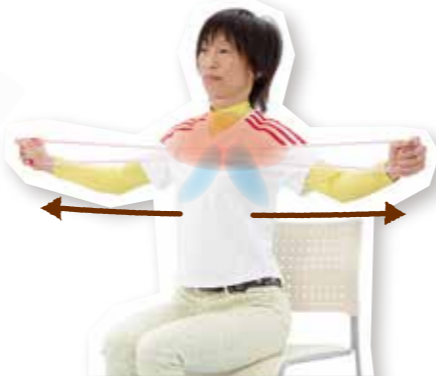

ポイント

- ■手のひらサイズの握りやすいグリップ
- ■イボイボが気持ちいい
- ■2個入り

腰痛

✓ 腰を支えるお腹、お尻、背中をバランスよくトレーニングすることがポイントです