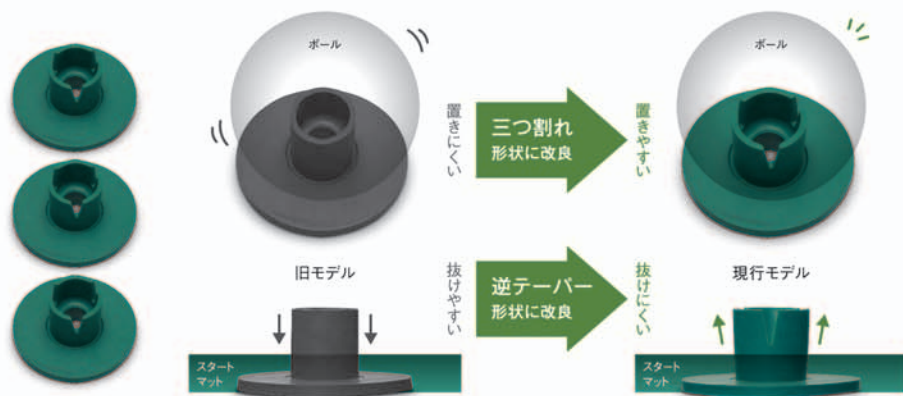

関連
商品

トリプルスレッド
取替スタンド

〈3個組〉 **BH4101**

¥770 (本体価格¥700)

※他社製品とは組み合わせできません
※特許6861957

スタートマットシール(No.1~8)
BH4008 ¥385 (本体価格¥350)

スタートマットシール(No.9~16)
BH4009 ¥385 (本体価格¥350)

クイ(4本セット)
BH4007 ¥330 (本体価格¥300)

サイズ 約幅2.5×長15cm
重さ 約10g/本