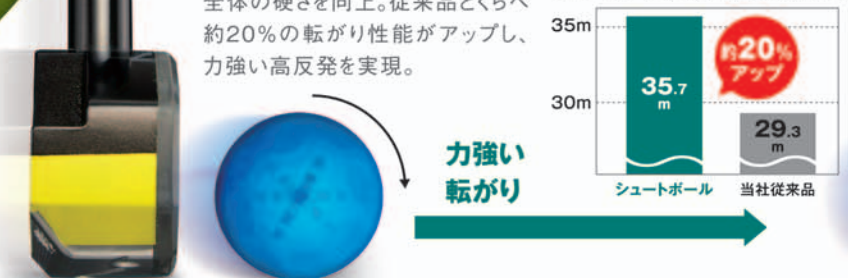

45
イエロー

68
パープル

64
ピンク

01
ホワイト

27
ブルー

35
グリーン

62
レッド

54
オレンジ

目立つ 蛍光マットカラー

心地よい打音で、 遠くまで転がる。

ボール全体が硬い設計で心地よい打球音。
力強く高反発に転がる鮮やかな蛍光ボール。

POINT 1 力強く転がる高反発

新設計のコアと樹脂により、ボール全体の硬さを向上。従来品とくらべて約20%の転がり性能がアップし、力強い高反発を実現。

ヘッドスピード約12m/sで打撃した時のキャリー(ボールが転がった距離)※当社調べ

POINT 2 芝、砂利でも目立つ 蛍光マットカラー

当社独自の樹脂配合により、発色の良い蛍光カラーを実現。新採用した表面のマット加工によって傷に強く、様々なフィールドでよく目立つ。

POINT 3 心地よい打球音

従来の中実ボールより1.6倍の高い剛性を実現。心地よい高い打球音で気持ちよく転がる。

ボールを約3mm押し潰し時の応力※当社調べ

YouTube
[公式]チャンネル

営業スタッフの試打レビュー
硬くて重い
力強く転がる!!

動画

QRコード

HATACHI
[公式]オンラインストア

ご購入

QRコード

シュートボール
BH3460

¥1,320 (本体価格¥1,200)

素材	特殊合成樹脂
サイズ	約φ6cm
重さ	約94.5g
原産国	日本

(公社)日本グラウンドゴルフ協会認定品

クラブ
ボール
アクセサリー
ポーチ
クラブケース
グローブ
コースウェア