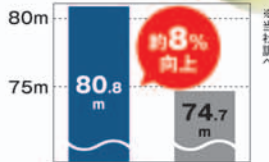

POINT 2 ホールポストまでしっかり転がす

ヘッドスピード約20m/sで打撃した時のキャリー(ボールが転がった距離)

従来のカーボン素材のフェイスと比べ、約8%の転がり性能を向上。 ※特許出願中

1打目