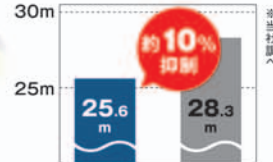

POINT 3 転がりを抑えまっすぐ狙う

ヘッドスピード約12m/sで打撃した時のキャリー(ボールが転がった距離)

3層構造のフェイスが、軽く打ったボールの転がりを抑制。

2打目

パワードソールクラブ3

BH2863 BH2863L(左打者品番)

¥24,200(本体価格¥22,000)

素材	ヘッド	メープル、TPU、ガラスファイバー、アルミ
	シャフト	メープル
	グリップ	TPV、磁石(マーカーホルダー付きグリップ)
重さ	625g前後(84cmの場合)	
原産国	中国	

カラー	09	27	62
サイズ	ブラック	ブルー	レッド
左品番	左品番有り	—	—
80cm	—	—	●
82cm	●	●	●
84cm	●	●	●
88cm	●	●	—

▼シャフトDESIGN