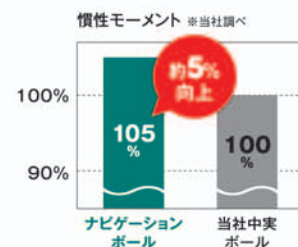

転がる推進力が増す中空構造

中が空洞となっ
ているボール設計で、
ボールが転がるとき
の遠心力を活かし
てグングン転がる。

*CGイメージ

POINT
3

ボールが目立つ鮮やかな2トーンカラー

発色の良いカラーに白いナビゲーションラインの2トーンカラーがコースで視認しやすい。

YouTube
[公式]チャンネル

営業スタッフの試打レビュー
イメージしやすく
まっすぐ転がる!!

動画