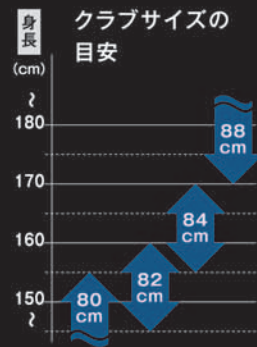

● 体格には、個人差があるため、クラブ選びに迷ったときの参考程度としてください。

クラブの重さで選ぶ

ズッシリ重い

扱いやすい設計

打った時の音で選ぶ

静かなオトナシ

カン高い打球音

狙った所へ方向性で選ぶ

まっすぐ方向性

使い分けの技巧派

※チャートは設計思想や理論上の考えが含まれます。必ずしもクラブの性能がチャート通りに区分されるわけではありません。あくまでクラブ選びの目安としてご活用ください。