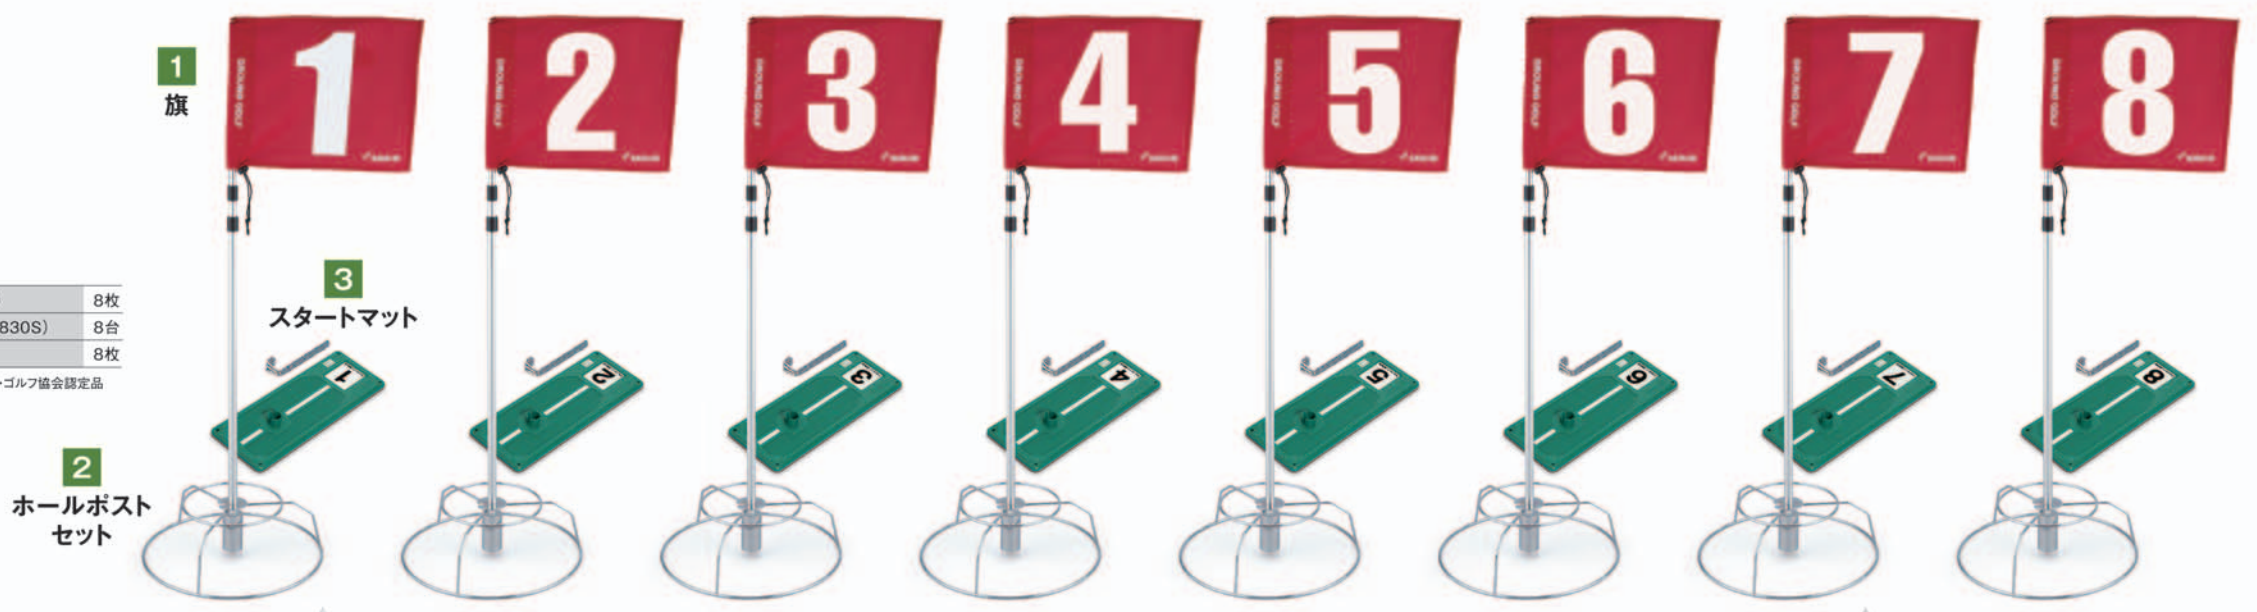

世界一カンタンなシリーズ

誕生秘話

コースの設置が面倒だ。例えばホールポスト。
そんな悩みを解決するために本シリーズは誕生しました。

お悩み ✓ 使うたびにボールをネジで取り付けるのが面倒	解決! ✓ クルッとひとひねりで組立完了!
✓ ベルが邪魔で重ねて収納できない	✓ 重ねて収納OK!

それらを可能にしたのが、ワンタッチでボールを着脱できるシステムです。これなら大幅な時間の短縮が可能です。ハタチは「ホールポスト」だけでなく、「旗」「ホール表示板」「メジャー」「カート」など様々な「世界一カンタンなシリーズ」を開発しました。これらを駆使することで、コースの設置・片付けは劇的に変わります。どれくらい時間短縮できるのか? 検証内容をぜひご覧ください。

PC スマホ

詳細は webへ

プロジェクトノート

羽立 プロジェクトノート 検索

GG8ホールセット **BH1503** 収納用