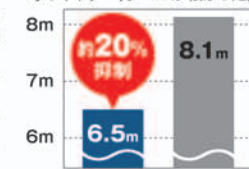

ヘッドスピード約20m/sで打撃した時のキャリー(ボールが転がった距離)

\*当社調べ

POINT  
3 転がり過ぎを  
約20%抑制\*

軽く打った時の転がりを約20%抑制。ホールポストをオーバーし過ぎず思ったところへ狙いやすい。

ヘッドスピード約6m/sで打撃した時のキャリー(ボールが転がった距離)

\*当社調べ