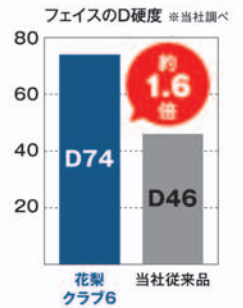

硬質グレードのTPU素材を二層重ね、内部がテトラ構造となった新デュラフェイスを搭載。従来のフェイスより約1.6倍の硬さを実現し、気持ちいい快音で力強く転がすクラブ。*