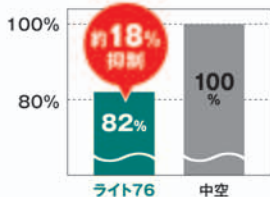

ピッタリと止まる 合わせやすさ

慣性モーメント ※当社調べ

従来の中空ボールより慣性モーメントが約18%抑制され、転がり過ぎずにトマリやすい設計。転がり過ぎを抑え距離が合わせやすい。

POINT 3

構えやすい ターゲットライン

箔押しでのターゲットラインデザインでボールが転がる方向を定めやすく、クラブをまっすぐ構えやすい。

ライト76

BH3412

¥1,320 (本体価格¥1,200)

素材	特殊合成樹脂
サイズ	約φ6cm
重さ	約76g
原産国	日本

(公社)日本グラウンド・ゴルフ協会認定品

YouTube
【公式】
チャンネル

動画

HATACHI
【公式】
オンラインストア

ご購入