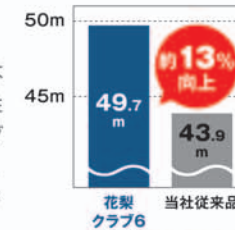

まっすぐ方向性

使い分けの技巧派

※チャートは設計思想や理論上の考えが含まれます。必ずしもクラブの性能がチャート通りに区分されるわけではありません。あくまでクラブ選びの目安としてご活用ください。

## カーンと気持ちいい 爽快な打音

YouTube 【公式】チャンネル HATACHI グラウンド・ゴルフ 検索  
チャンネル登録をお願いします!

動画

花梨クラブ6  
打音を徹底比較

新しい花梨の打音を徹底比較!!  
音の違いを聴き比べて下さい!!

HATACHI. 【公式】オンラインストア

ご購入

## 硬さで力強く転がす花梨

POINT 1 硬さ約1.6倍の硬質フェイス

硬質グレードのTPU素材を二層重ね、内部がテトラ構造となった新デュラフェイスを搭載。従来のフェイスより約1.6倍の硬さを実現し、気持ちいい快音で力強く転がすクラブ。\*

POINT 2 転がり性能 約13%向上

硬質グレードのデュラフェイスを、硬い天然木の花梨をヘッドに搭載し、約13%の転がり性能を向上した高反発クラブ。クラブをスイングした力をしっかり伝え、遠くまで力強く転がる。\*

ヘッドスピード約15m/sで打撃した時のキャリー (ボールが転がった距離) ※当社調べ

POINT 3 手に馴染む新グリップ

握りやすくてスイングが安定する新グリップを搭載。グレーカラーの採用で手袋に色移りが発生しにくい。グリップエンドにはマーカースが取り付け可能。