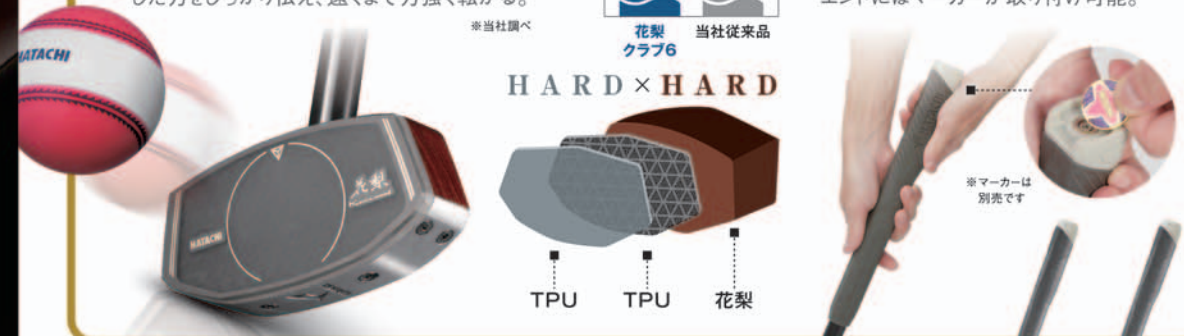

## 硬さで力強く転がす花梨

POINT 1 硬さ約1.6倍の硬質フェイス

硬質グレードのTPU素材を二層重ね、内部がテトラ構造となった新デュラフェイスを搭載。従来のフェイスより約1.6倍の硬さを実現し、気持ちいい快音で力強く転がすクラブ。\*

POINT 2 転がり性能 約13%向上

硬質グレードのデュラフェイスを、硬い天然木の花梨をヘッドに搭載し、約13%の転がり性能を向上した高反発クラブ。クラブをスイングした力をしっかり伝え、遠くまで力強く転がる。\*

ヘッドスピード約15m/sで打撃した時のキャリー (ボールが転がった距離) ※当社調べ

POINT 3 手に馴染む新グリップ

握りやすくてスイングが安定する新グリップを搭載。グレーカラーの採用で手袋に色移りが発生しにくい。グリップエンドにはマーカースが取り付け可能。