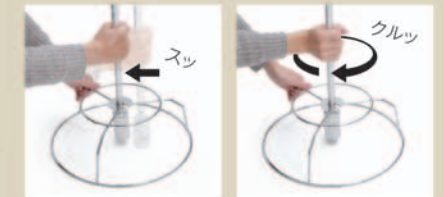

ステンレスホールポスト 高耐久モデル

Stainless
ステンレス製
(ホールポスト)

旗は別売りです

雨に強く、さびにくい。
常設コースに最適。

1本タイプ

ホールポストセット
80cmポール

BH5710S ステンレス製

¥9,900 (本体価格¥9,000)

素材	ポール アルミ
サイズ	約91cm
パイプ径	約φ1.9cm
付属品	クイ(3本)、ベル(ネジ径M8)
原産国	中国/台湾

(公社)日本グラウンド・ゴルフ協会認定品

3本継ぎタイプ

ホールポストセット
3本継ぎポール

BH5730S ステンレス製

¥10,890 (本体価格¥9,900)

素材	ポール アルミ
サイズ	約74 ~ 160cm
パイプ径	約上段φ1.3cm、中段φ1.6cm 下段φ1.9cm
付属品	クイ(3本)、ベル(ネジ径M8)
原産国	中国/台湾

(公社)日本グラウンド・ゴルフ協会認定品

組み立て方

ホールポスト本体に取り付けられたネジに、
ボールのネジの切られた部分を取り付けます。

ボールをしっかりネジで固定します。ベルは
本体に固定されているため外れにくく安心。

風の影響で倒れてしまうことがあるため、付属の
クイやホールポストウェイトの使用をおすすめします。

ご自宅で練習して、もっと上達しよう!

個人練習用

練習用
ホールポストセット

BH5201SL スチール製

¥3,960 (本体価格¥3,600)

素材	ポール アルミ
ホールポスト	スチール
サイズ	約高52cm
パイプ径	約φ1.9cm
付属品	クイ(3本)、ベル(ネジ径M8)
原産国	中国/台湾

旗も取り付け可能で
本番コース気分!!

コンパクトポールで、いつでも、
どこでも練習できる。

ココが
世界一
カンタン!

クルッと回す
だけでOK!

自宅の
屋内

天気にも左右されず雨の日でも
練習可能に!

自宅の
お庭

自宅の庭が自分だけのプライベート
コースに早変わり!

近所の
公園

15mなど実践しながらのロングコースで
本番コース気分!