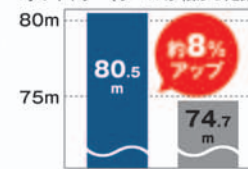

ヘッドスピード約20m/sで打撃した時のキャリー(ボールが転がった距離)

\*当社調べ

POINT  
3 転がり過ぎを  
約20%抑制\*

軽く打った時の転がりを約20%抑制。ホールポストをオーバーし過ぎず思ったところへ狙いやすい。

ヘッドスピード約6m/sで打撃した時のキャリー(ボールが転がった距離)

\*当社調べ