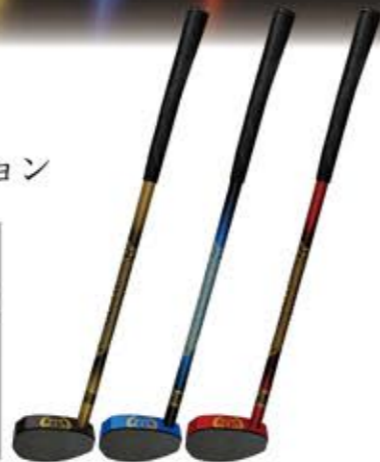

デザインとバリエーション

ブラック(09) ブルー(27) ワイン(66)