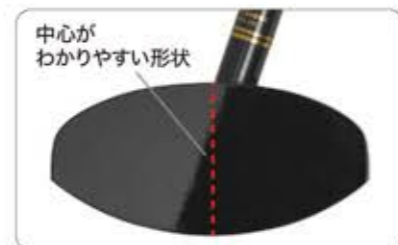

### 振り抜きやすさを追求

ダフリ防止加工を施し打球時のミスショットを軽減。

ダフリ防止加工

### デザインとバリエーション

芯を捉える感覚をつかみやすい左右対称の打球面。

中心がわかりやすい形状

ブラック (09)    ネイビー (14)    ワイン (66)